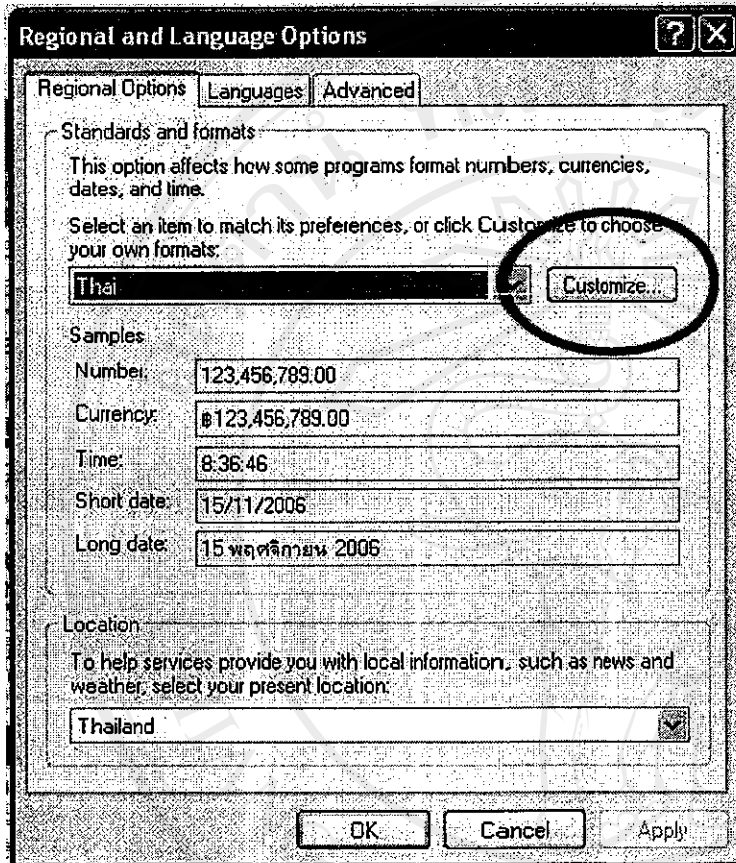

1. เปิดหน้าต่างการตั้งค่า Control Panel ของ Microsoft windows
2. เลือกที่การตั้งค่า Regional and Language ดังภาพ

3. หน้าจอจะปรากฏหน้าต่างดังภาพ จากนั้น ให้กดเลือกที่ปุ่ม Customize ตรงบริเวณ Standards and formats ดังภาพ